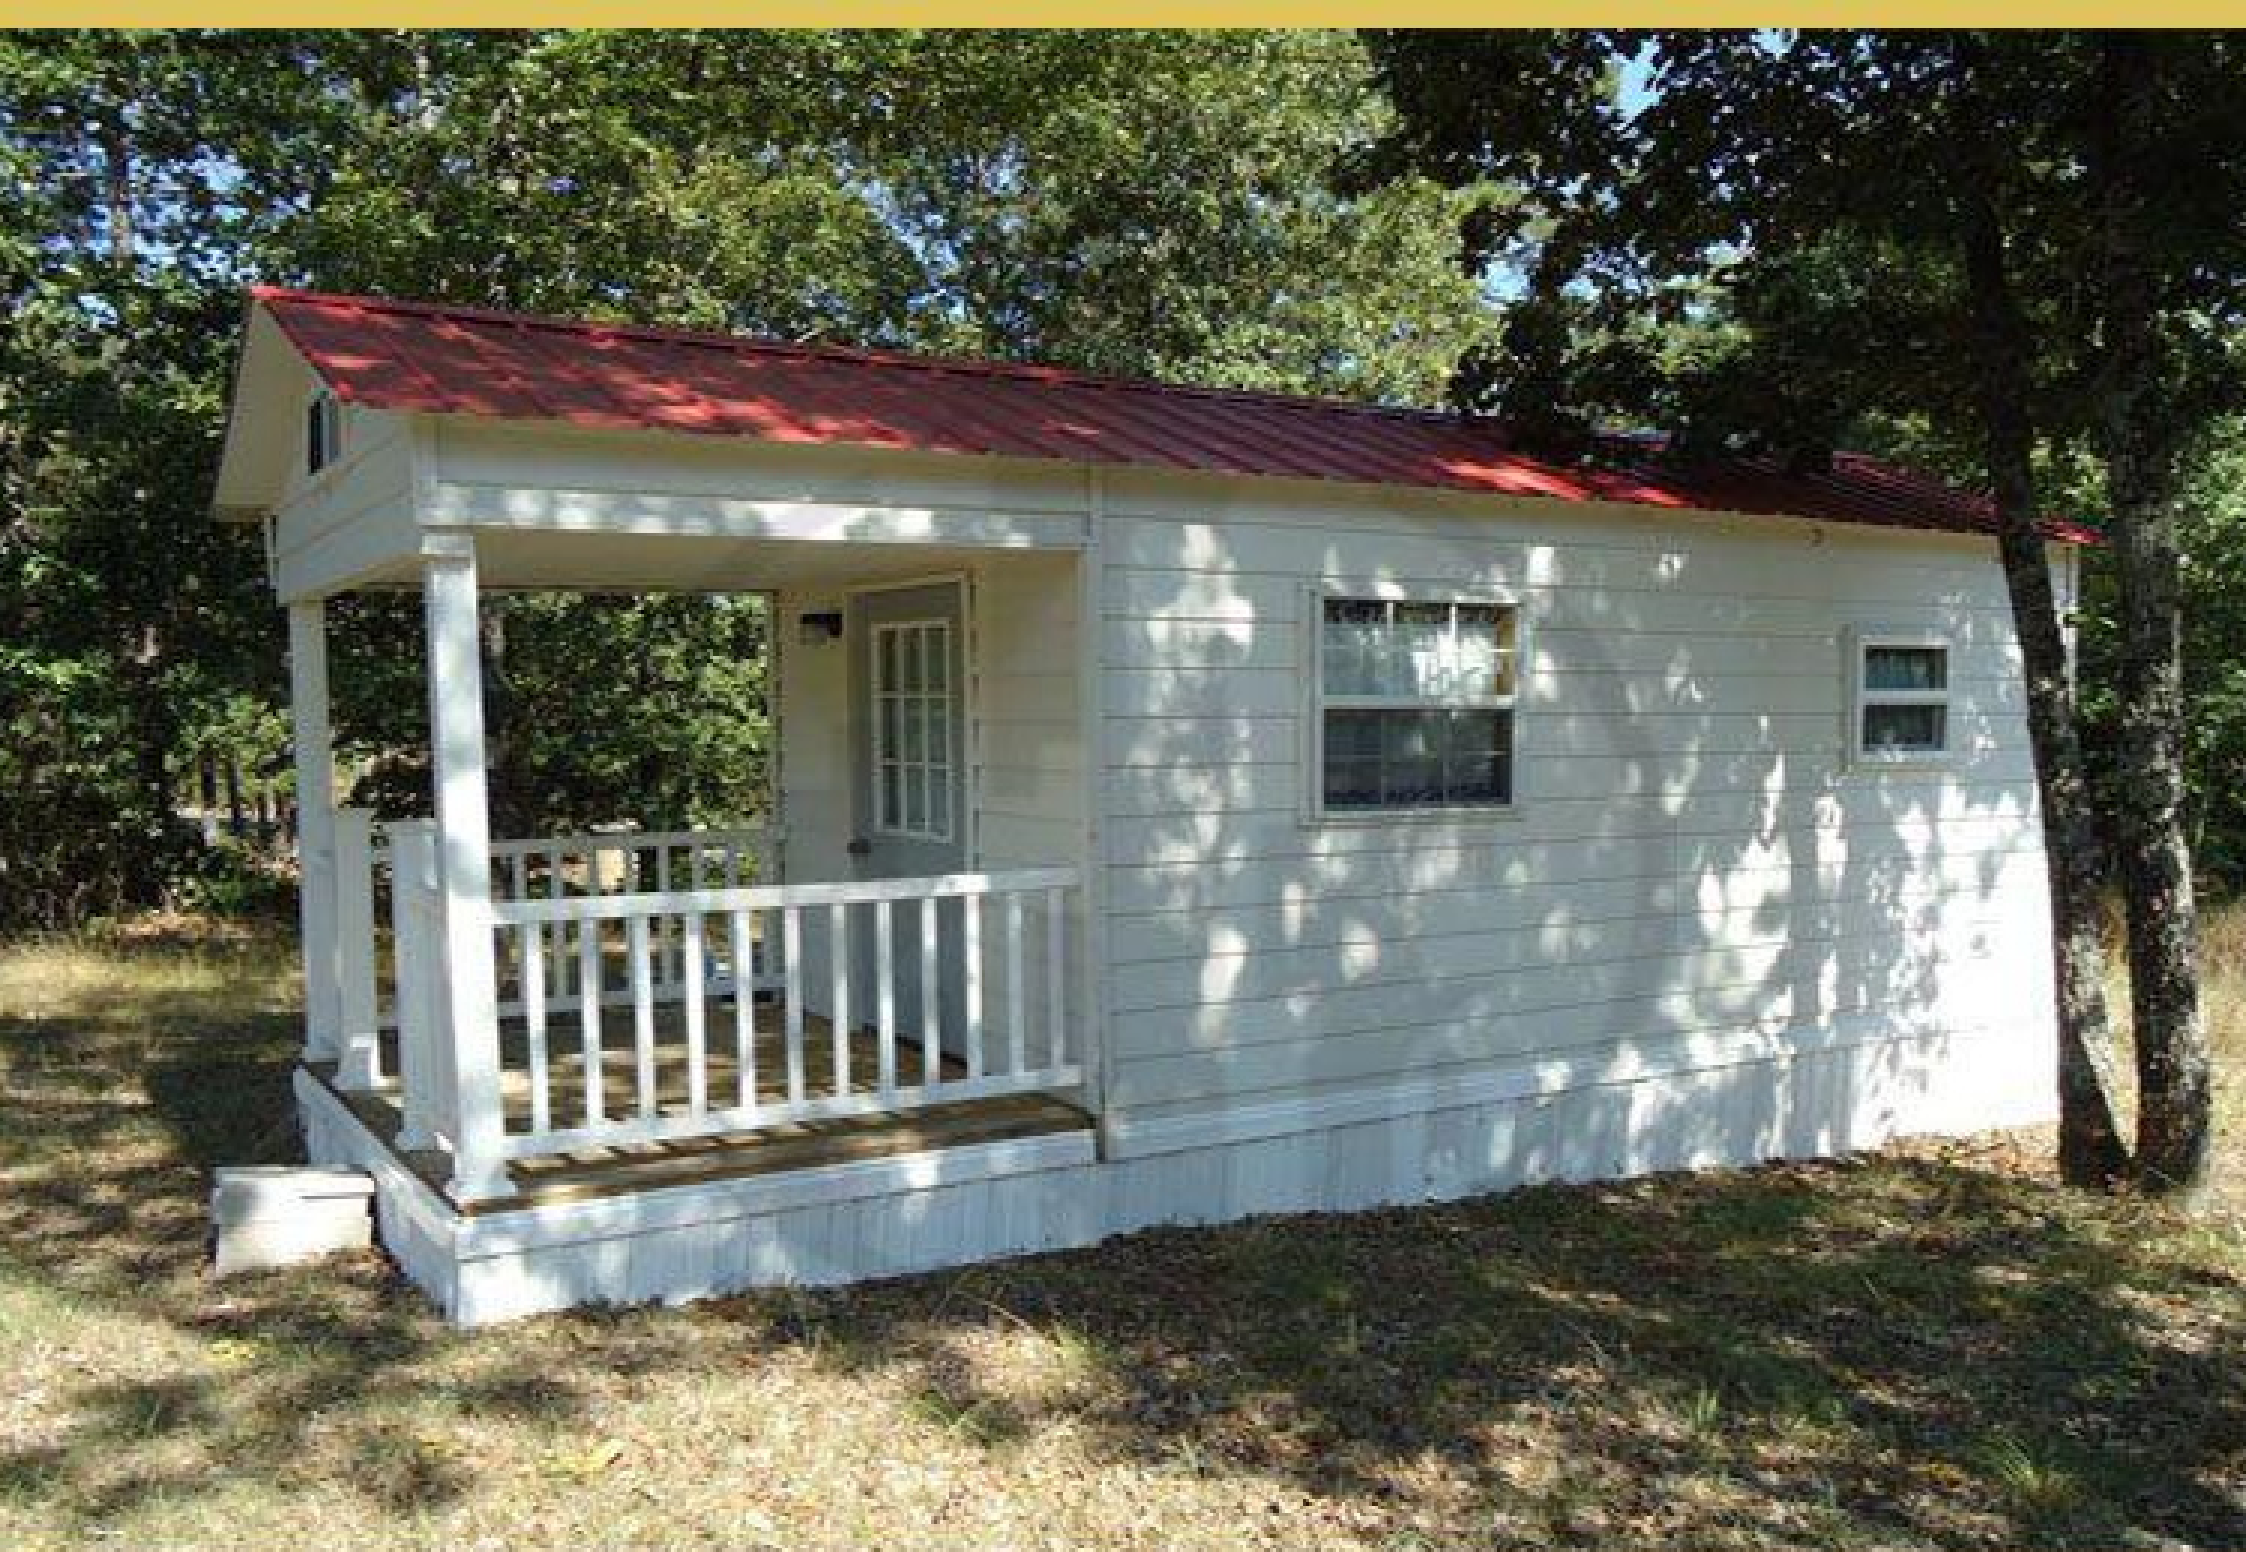

کانگس

پائل

مافقوت آسا

توليداتوابع كاتكس و سازدهاي بيش ساخته  
- ۰۲۱۲۲۲۲۲۲۲ - ۰۲۱۲۲۲۲۲۲۲

میتو

• ۱۷۳۲۴۷۱۰۵۰  
• ۹۱۲۴۷۴۱۲۷۳

طراحی و ساخت  
انواع ویلاهای کلبه و مدرن  
۰۲۱-۸۰۰۰۰۰۰۰  
۰۲۱-۸۰۰۰۰۰۰۰

017 8411-33  
K17A717Y2